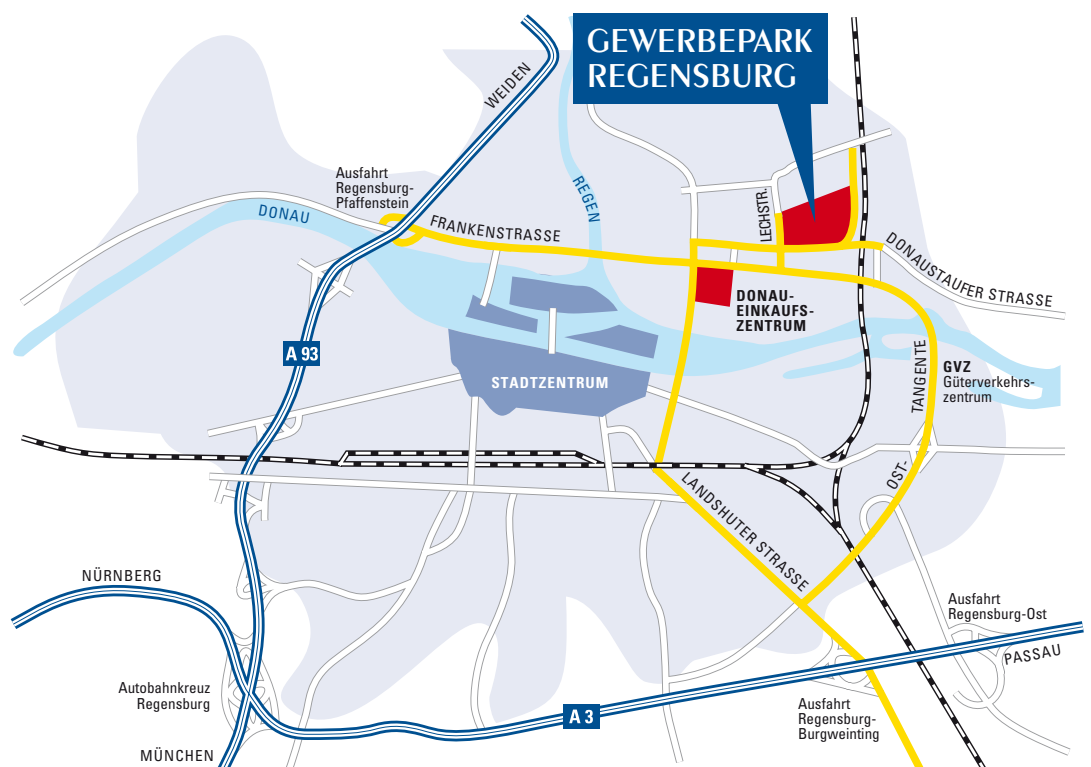

(geänderte Anfahrtsempfehlung von Mai bis Oktober 2006):

- A 9 Richtung Nürnberg
- am Autobahnkreuz Holledau auf A 93 Richtung Regensburg
- am Autobahnkreuz Regensburg auf A 3 Richtung Passau
- Ausfahrt Regensburg-Burgweinting abfahren, links abbiegen
- an zweiter Ampel rechts auf Osttangente abbiegen, folgen
- an Ampel bei „McDonalds“ (auf rechter Seite) rechts abbiegen
- an nächster Ampel Ziel auf der rechten Seite bereits in Sicht

aus Richtung Hof:

- A 93 Richtung Regensburg
- Ausfahrt Etterzhausen - nach Pfaffensteiner Tunnel - abfahren
- links, stadteinwärts abbiegen
- ca. 5 km geradeaus
- an Ampel bei „McDonalds“ (auf linker Seite) links abbiegen
- an nächster Ampel Ziel auf der rechten Seite bereits in Sicht

aus Richtung Nürnberg oder Passau:

- A 3 Richtung Regensburg
- Ausfahrt Regensburg-Burgweinting abfahren, links abbiegen
- an zweiter Ampel rechts auf Osttangente abbiegen, folgen
- an Ampel bei „McDonalds“ (auf rechter Seite) rechts abbiegen
- an nächster Ampel Ziel auf der rechten Seite bereits in Sicht

H Bushaltestelle direkt vor der Tür!

Linie 5, 36, 37, 74 – Gewerbepark

Linie 5, 8, 36, 37 – Vilisstraße/Gewerbepark

Linie 4, 4a, 7, 8, 34 – Lechstraße (200 Meter nördl. Gewerbepark)

Linie 1 – Sandgasse (500 Meter nördl. Gewerbepark)